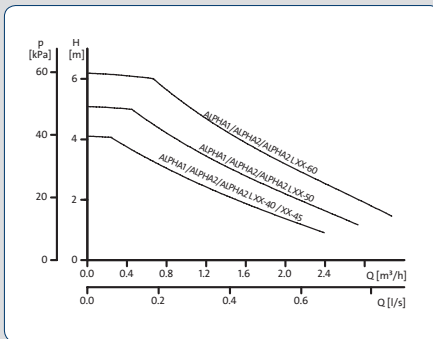

## ALPHA2 L

Max. 95 % RH  
IP42

Min./Max.  
+2 °C / +110 °C

Min./Max.  
0 °C / +40 °C

< 43 dB(A)

Max. 1.0 MPa  
(10 bar)

1 x 230 V ± 10 %  
~ 50/60 Hz ⚡

ALPHA1 / ALPHA2 L