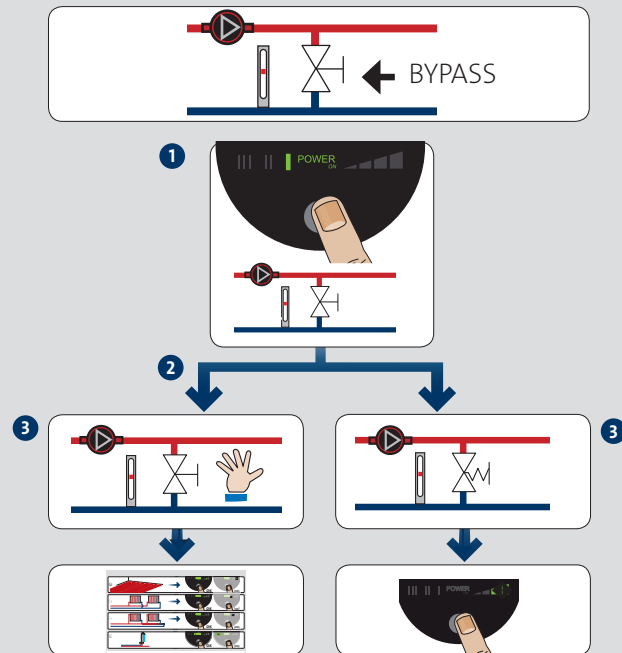

## ALPHA2 L

Max. 95 % RH  
IP42

Min./Max.  
+2 °C / +110 °C

Min./Max.  
0 °C / +40 °C

< 43 dB(A)

Max. 1.0 MPa  
(10 bar)

1 x 230 V ± 10 %  
~ 50/60 Hz ⚡

ALPHA1 / ALPHA2 L