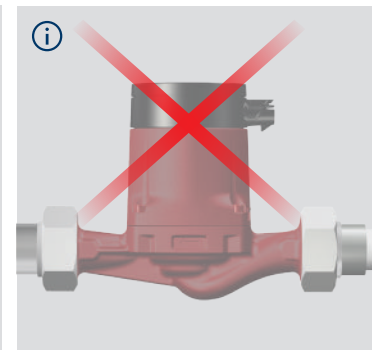

## ALPHA2 L

Max. 95 % RH  
IP42

Min./Max.  
+2 °C / +110 °C

Min./Max.  
0 °C / +40 °C

< 43 dB(A)

Max. 1.0 MPa  
(10 bar)

1 x 230 V ± 10 %  
~ 50/60 Hz ⚡

ALPHA1 / ALPHA2 L