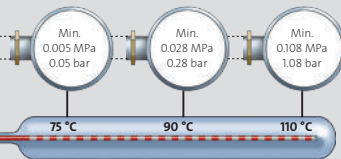

## ALPHA2 L

Max. 95 % RH  
IP42

Min./Max.  
+2 °C / +110 °C

Min./Max.  
0 °C / +40 °C

< 43 dB(A)

Max. 1.0 MPa  
(10 bar)

1 x 230 V ± 10 %  
~ 50/60 Hz ⚡

ALPHA1 / ALPHA2 L