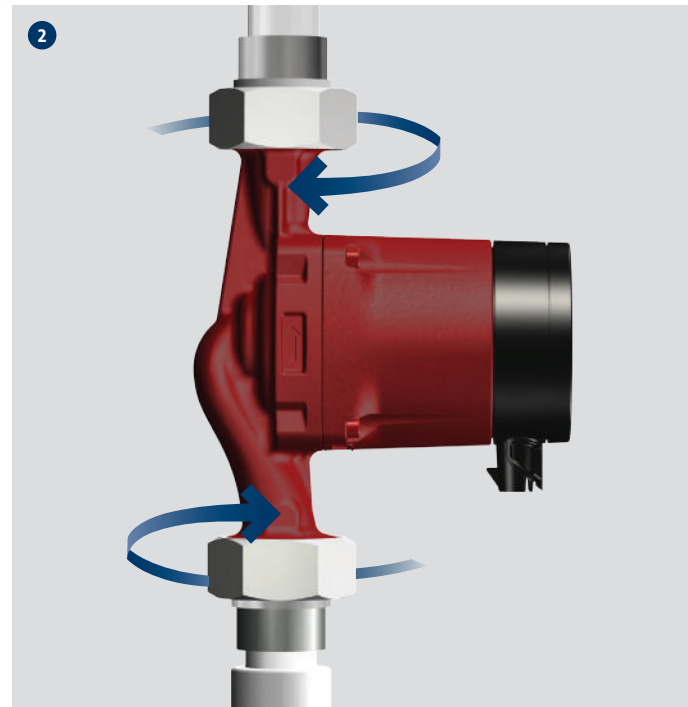

## ALPHA2 L

Max. 95 % RH  
IP42

Min./Max.  
+2 °C / +110 °C

Min./Max.  
0 °C / +40 °C

< 43 dB(A)

Max. 1.0 MPa  
(10 bar)

1 x 230 V ± 10 %  
~ 50/60 Hz ⚡

ALPHA1 / ALPHA2 L