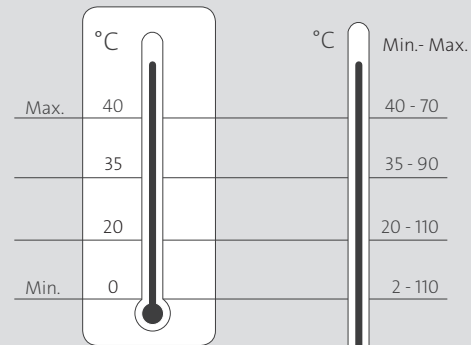

ALPHA1 / ALPHA2 L