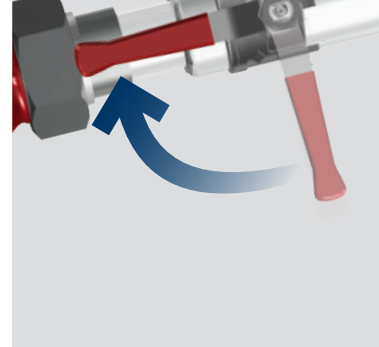

## ALPHA2 L

Max. 95 % RH  
IP42

Min./Max.  
+2 °C / +110 °C

Min./Max.  
0 °C / +40 °C

< 43 dB(A)

Max. 1.0 MPa  
(10 bar)

1 x 230 V ± 10 %  
~ 50/60 Hz ⚡

ALPHA1 / ALPHA2 L