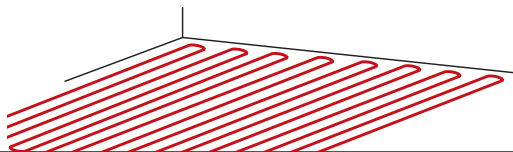

## ALPHA2 L

Max. 95 % RH  
IP42

Min./Max.  
+2 °C / +110 °C

Min./Max.  
0 °C / +40 °C

< 43 dB(A)

Max. 1.0 MPa  
(10 bar)

1 x 230 V ± 10 %  
~ 50/60 Hz ⚡

ALPHA1 / ALPHA2 L