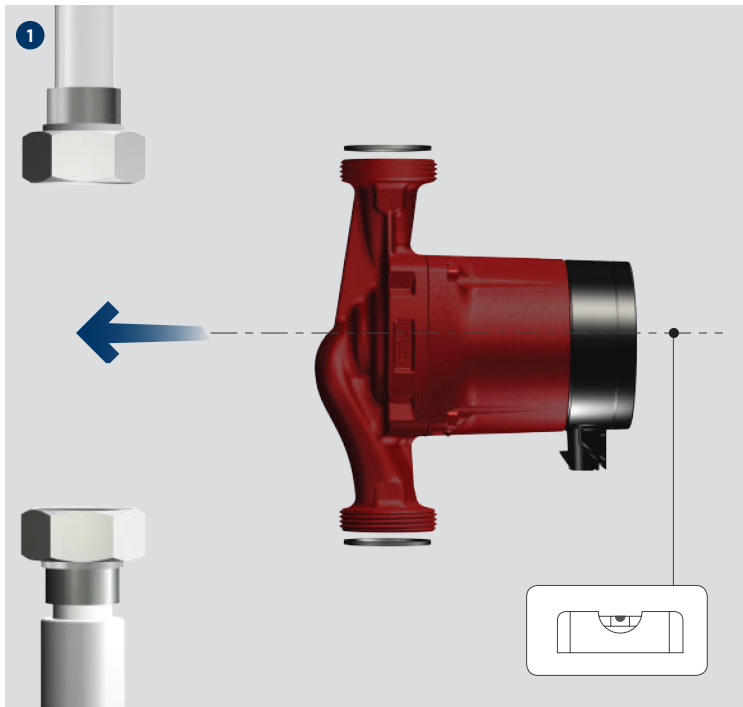

## ALPHA2 L

Max. 95 % RH  
IP42

Min./Max.  
+2 °C / +110 °C

Min./Max.  
0 °C / +40 °C

< 43 dB(A)

Max. 1.0 MPa  
(10 bar)

1 x 230 V ± 10 %  
~ 50/60 Hz ⚡

ALPHA1 / ALPHA2 L