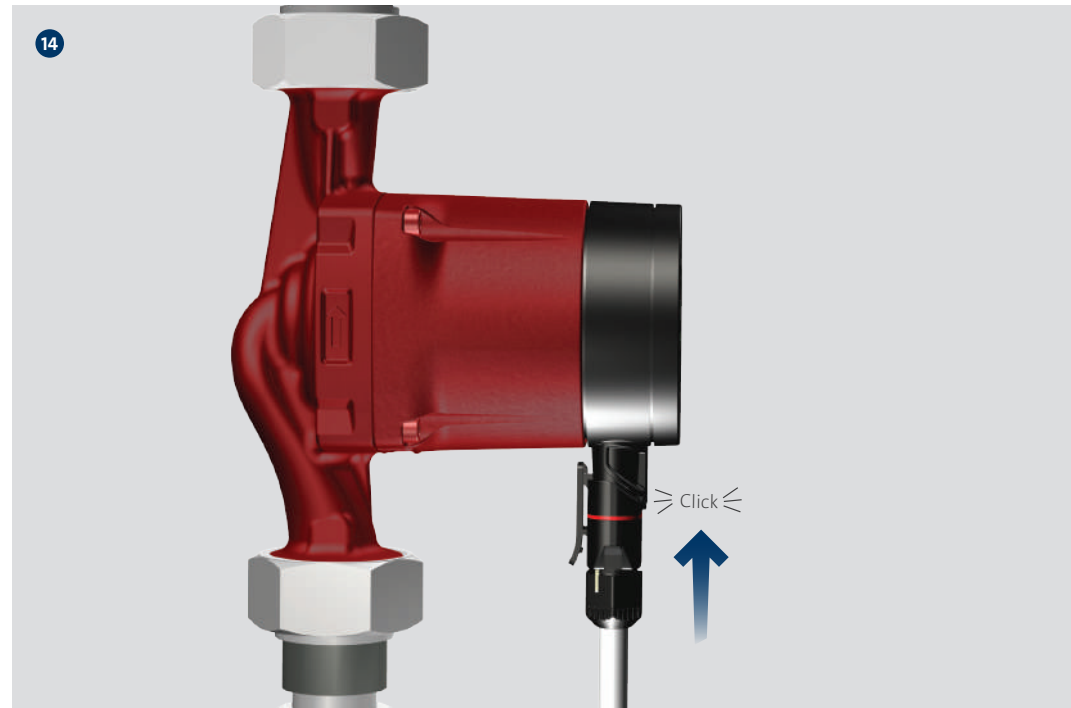

## ALPHA2 L

Max. 95 % RH  
IP42

Min./Max.  
+2 °C / +110 °C

Min./Max.  
0 °C / +40 °C

< 43 dB(A)

Max. 1.0 MPa  
(10 bar)

1 x 230 V ± 10 %  
~ 50/60 Hz ⚡

ALPHA1 / ALPHA2 L