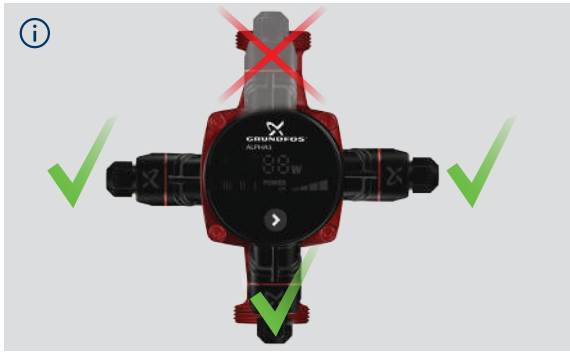

## ALPHA2 L

Max. 95 % RH  
IP42

Min./Max.  
+2 °C / +110 °C

Min./Max.  
0 °C / +40 °C

< 43 dB(A)

Max. 1.0 MPa  
(10 bar)

1 x 230 V ± 10 %  
~ 50/60 Hz ⚡

ALPHA1 / ALPHA2 L