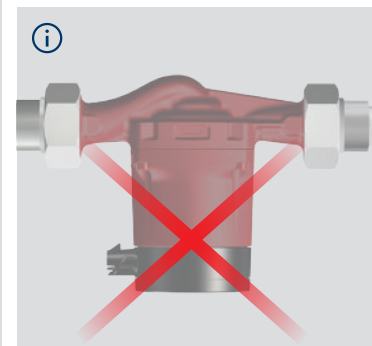

## ALPHA2 L

Max. 95 % RH  
IP42

Min./Max.  
+2 °C / +110 °C

Min./Max.  
0 °C / +40 °C

< 43 dB(A)

Max. 1.0 MPa  
(10 bar)

1 x 230 V ± 10 %  
~ 50/60 Hz ⚡

ALPHA1 / ALPHA2 L