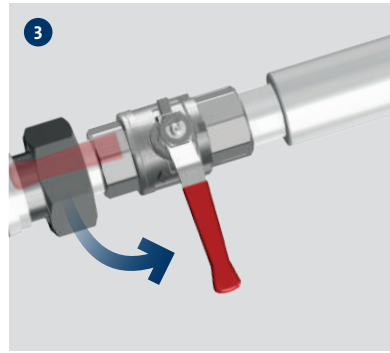

## ALPHA2 L

Max. 95 % RH  
IP42

Min./Max.  
+2 °C / +110 °C

Min./Max.  
0 °C / +40 °C

< 43 dB(A)

Max. 1.0 MPa  
(10 bar)

1 x 230 V ± 10 %  
~ 50/60 Hz ⚡

ALPHA1 / ALPHA2 L