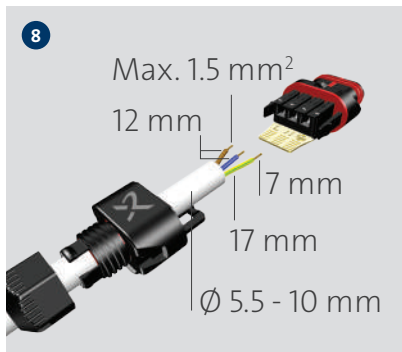

## ALPHA2 L

Max. 95 % RH  
IP42

Min./Max.  
+2 °C / +110 °C

Min./Max.  
0 °C / +40 °C

< 43 dB(A)

Max. 1.0 MPa  
(10 bar)

1 x 230 V ± 10 %  
~ 50/60 Hz ⚡

ALPHA1 / ALPHA2 L