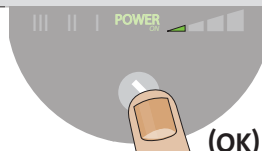

ALPHA1 / ALPHA2 L

OK

(OK)

OK

(OK)

OK

(OK)

OK

(OK)