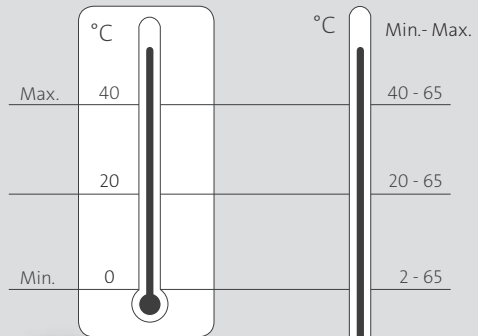

ALPHA1 N

ALPHA1 / ALPHA2 L