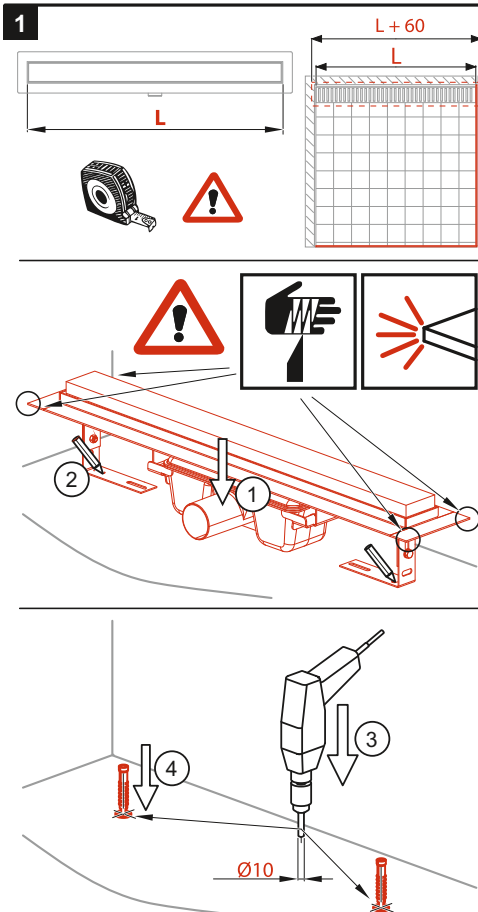

APZ1BLACK ■ APZ101BLACK

	APZ1BLACK	APZ101BLACK Low
H	min 85	min 55
H1	100-158	70-96
H2	49	34
D	Ø50	Ø40

Low

Low

Standard (APZ1)

Low

SMART (APZ1)

6x50

10