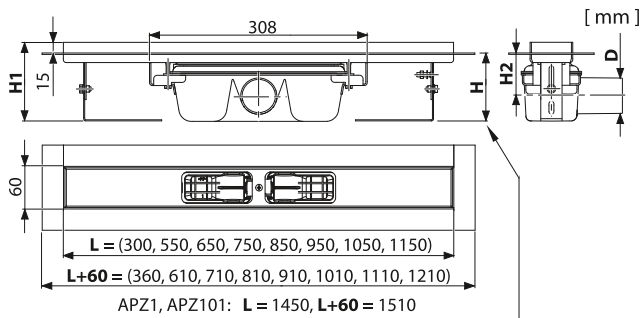

APZ1BLACK ■ APZ101BLACK

	APZ1BLACK	APZ101BLACK Low
H	min 85	min 55
H1	100-158	70-96
H2	49	34
D	Ø50	Ø40

APZ1BLACK

APZ101BLACK Low

Low

Low

Standard (APZ1)

Low