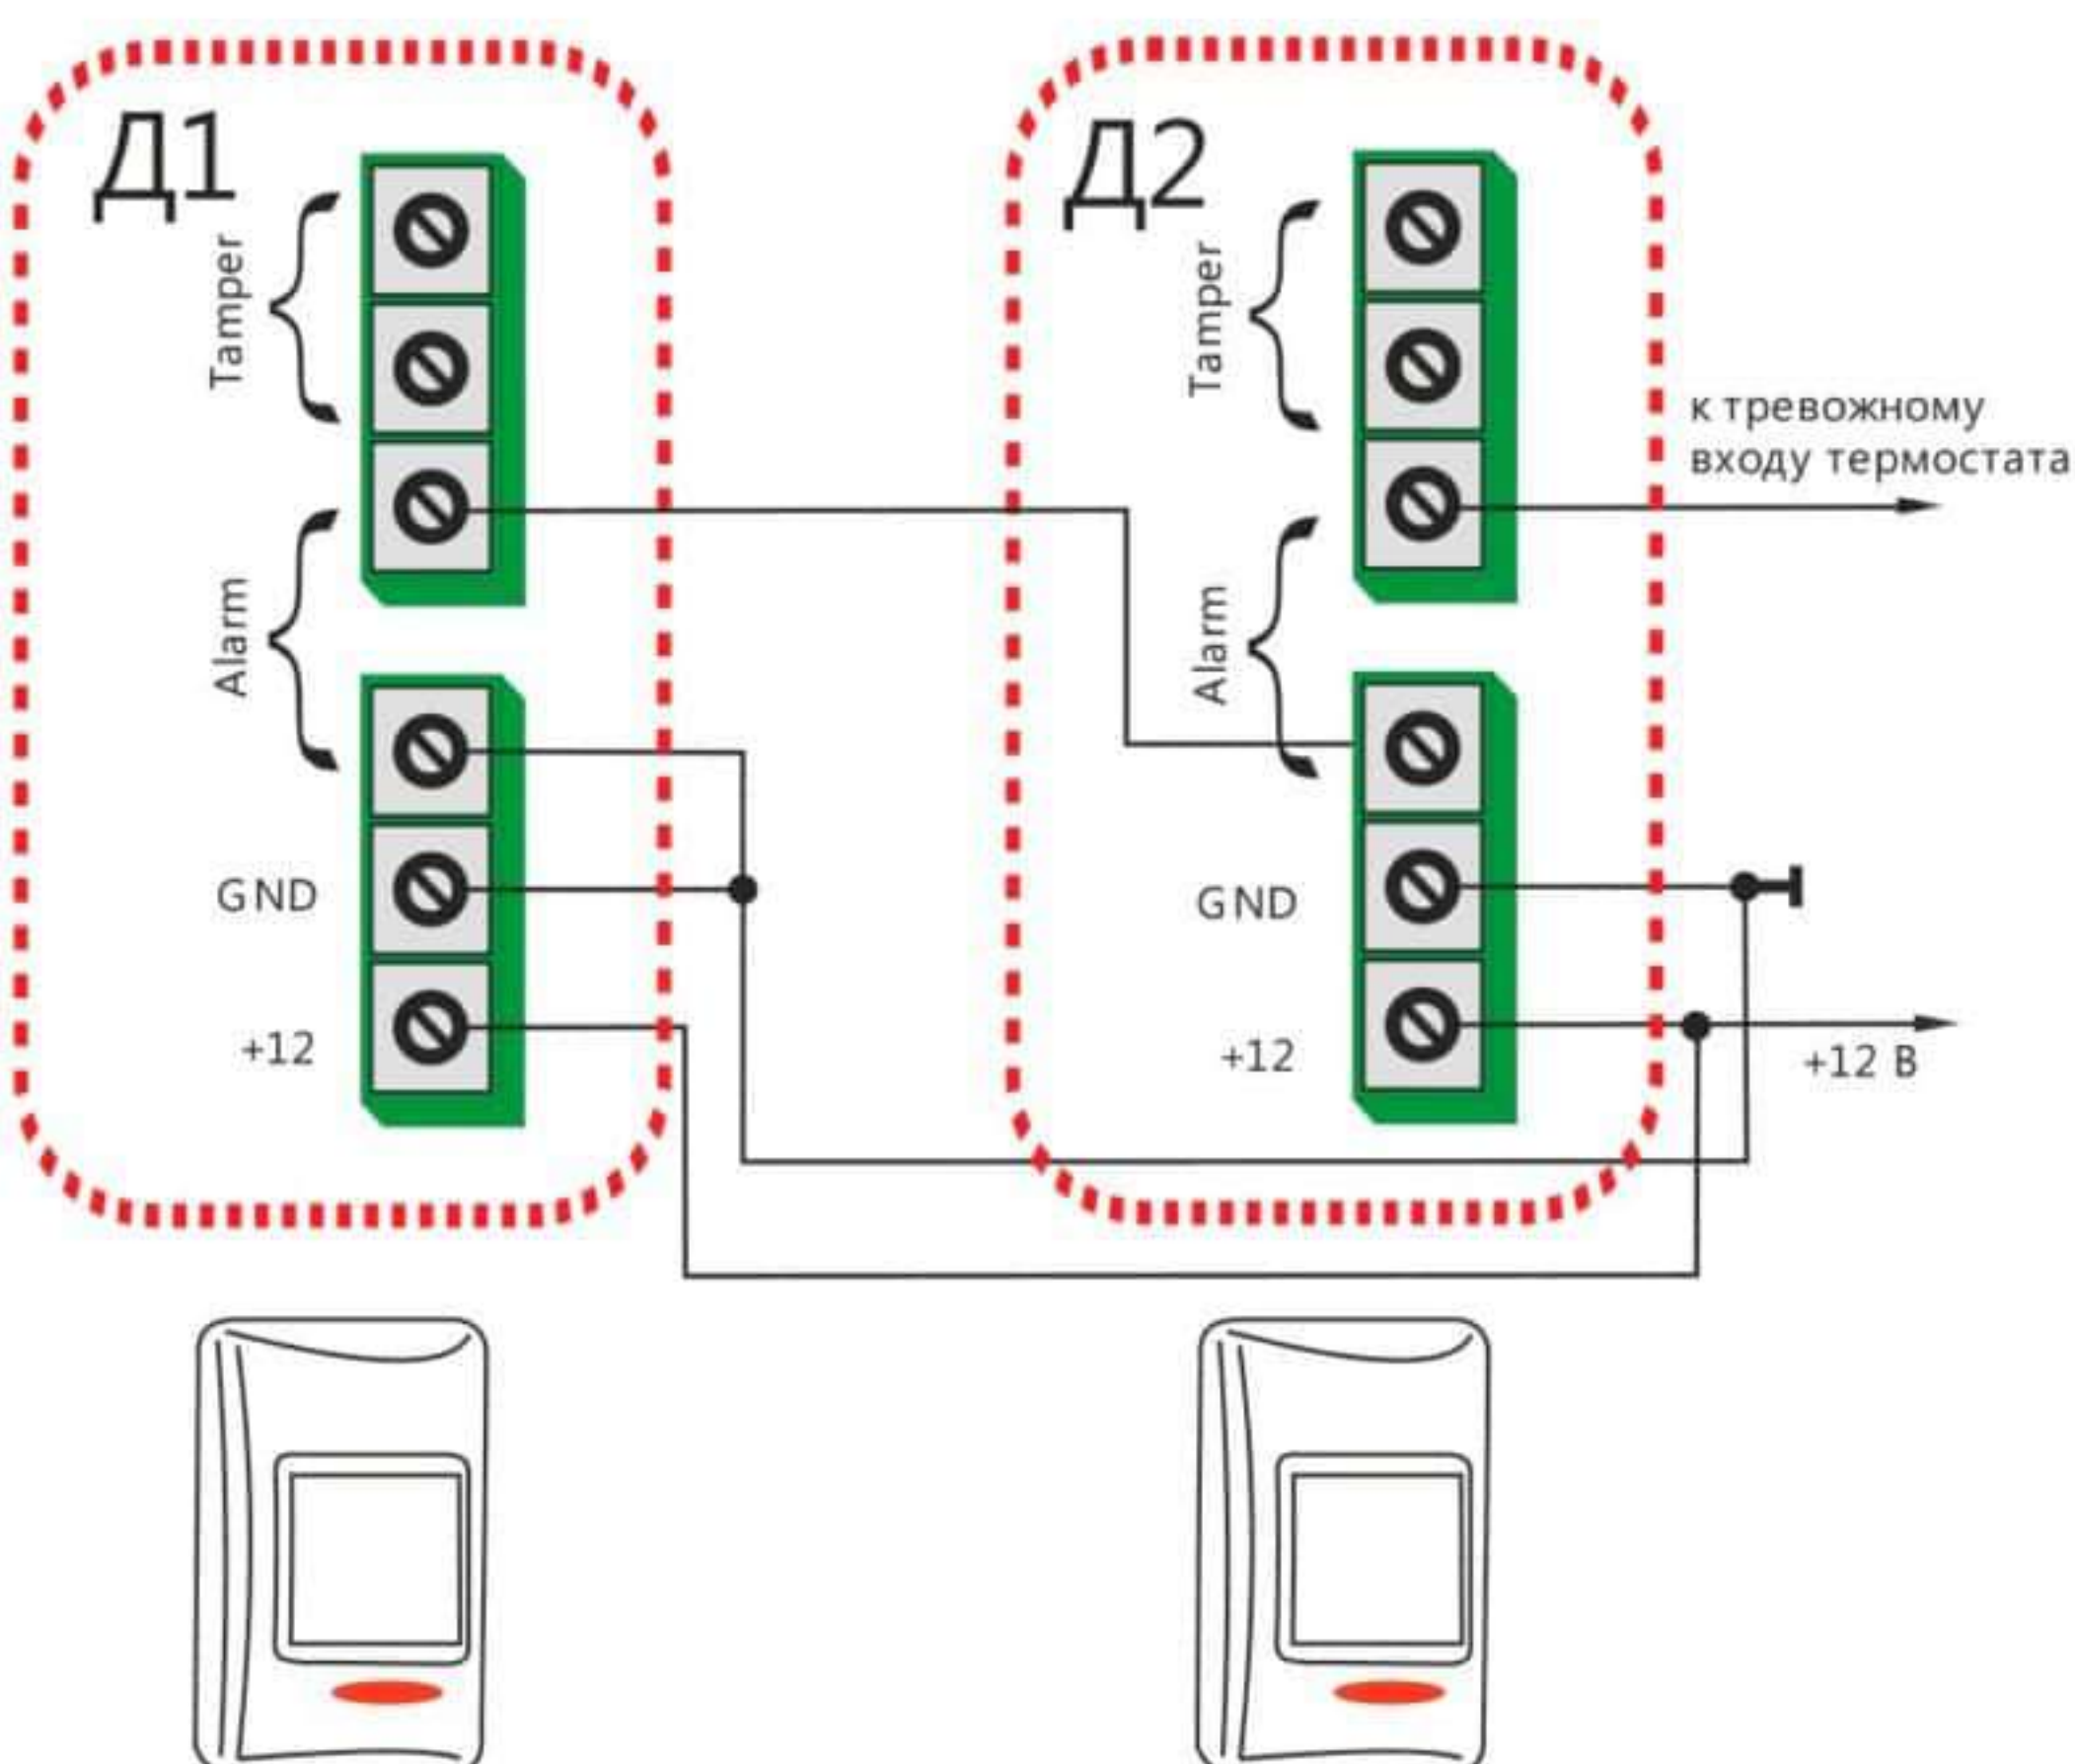

Схемы подключения датчиков различного назначения к тревожному входу термостата

Инфракрасные датчики движения и магнито-контактные датчики подключаются нормально-замкнутыми контактами на минус

Подключение датчика движения

Подключение датчика движения

Подключение 2-х датчиков

Подключение магнитно-контактного датчика