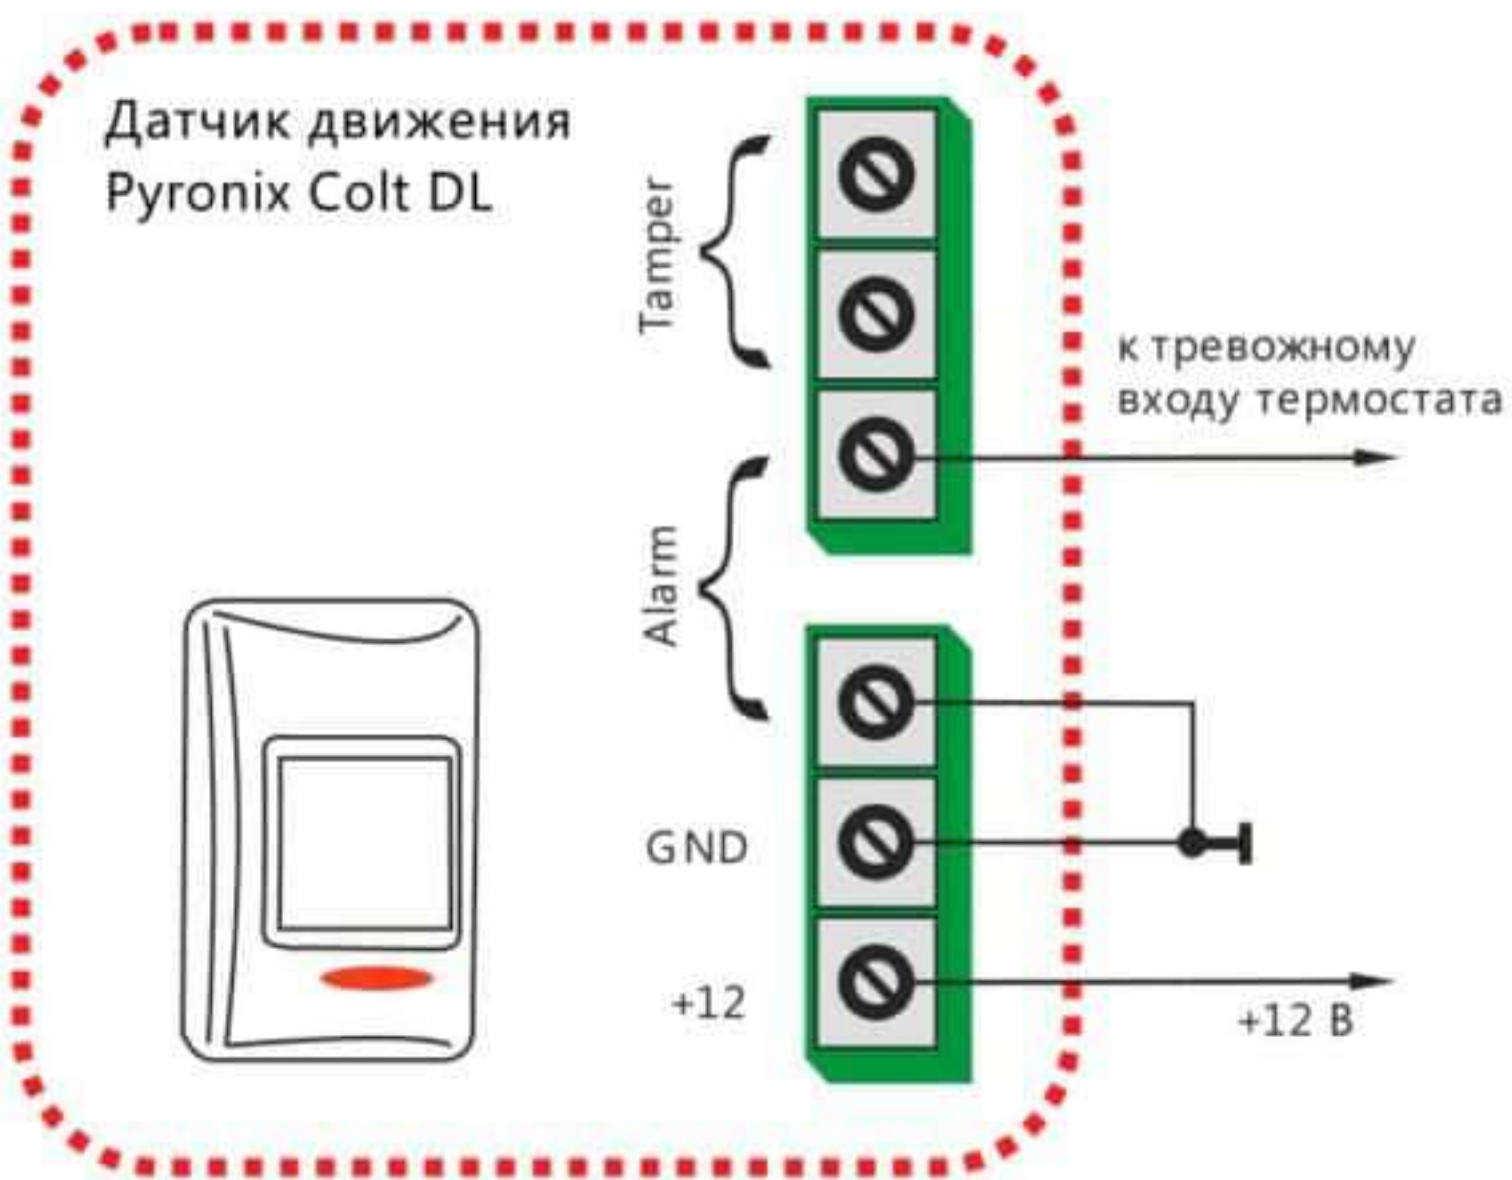

Схемы подключения датчиков различного назначения к тревожному входу термостата

Инфракрасные датчики движения и магнито-контактные датчики подключаются нормально-замкнутыми контактами на минус

Подключение датчика движения

Подключение датчика движения

Подключение 2-х датчиков

Подключение магнитно-контактного датчика