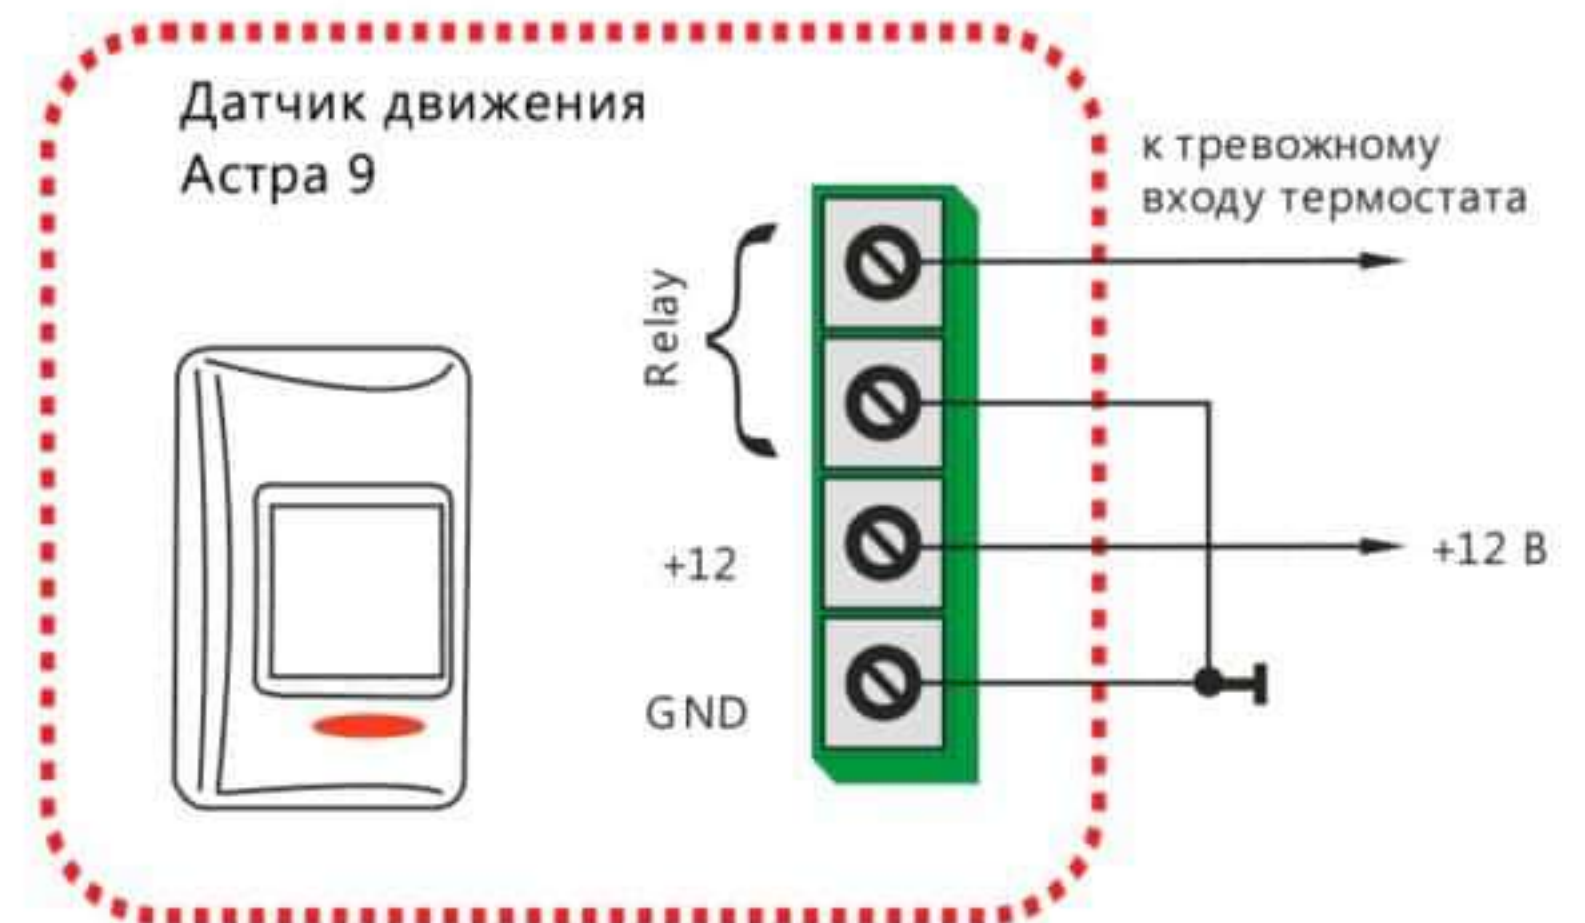

Схемы подключения датчиков различного назначения к тревожному входу термостата

Инфракрасные датчики движения и магнито-контактные датчики подключаются нормально-замкнутыми контактами на минус

Подключение датчика движения

Подключение датчика движения

Подключение 2-х датчиков

Подключение магнитно-контактного датчика