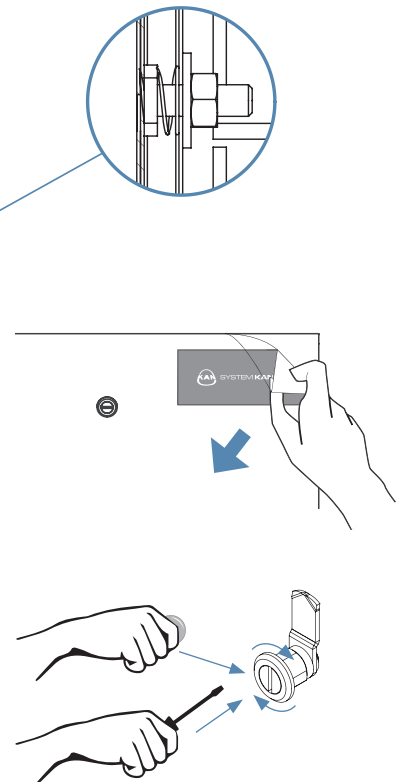

Szafka podtynkowa Slim+
 Slim+ recess mounted cabinet
 Unterputz-Verteilerschrank Slim+
 Шкафчик Slim+ встраиваемый

Slim+	Code	L	L1	H	H1	D	D1	W
450	1414183018	450	518	750 - 850	785 - 915	110 - 160	112 - 162	330
550	1414183019	550	618					330
700	1414183020	700	768					500
850	1414183021	850	918					500
1000	1414183022	1000	1068					670
1200	1414183023	1200	1268					670

20/03-V1.0-9922115038

Szafka podtynkowa Slim+
 Slim+ recess mounted cabinet
 Unterputz-Verteilerschrank Slim+
 Шкафчик Slim+ встраиваемый