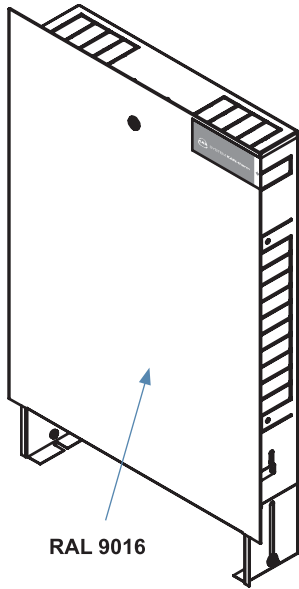

Szafka podtynkowa Slim+
 Slim+ recess mounted cabinet
 Unterputz-Verteilerschrank Slim+
 Шкафчик Slim+ встраиваемый

Slim+	Code	L	L1	H	H1	D	D1	W
450	1414183018	450	518	750 - 850	785 - 915	110 - 160	112 - 162	330
550	1414183019	550	618					330
700	1414183020	700	768					500
850	1414183021	850	918					500
1000	1414183022	1000	1068					670
1200	1414183023	1200	1268					670

20/03-V1.0-9922115038

Szafka podtynkowa Slim+
 Slim+ recess mounted cabinet
 Unterputz-Verteilerschrank Slim+
 Шкафчик Slim+ встраиваемый