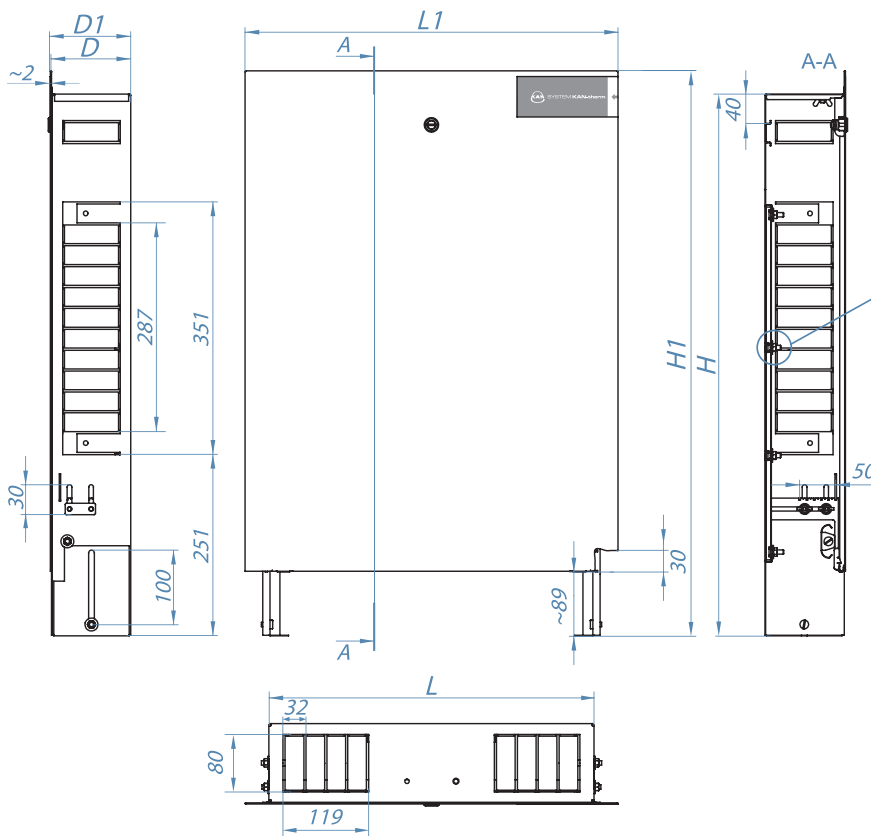

Szafka podtynkowa Slim+
 Slim+ recess mounted cabinet
 Unterputz-Verteilerschrank Slim+
 Шкафчик Slim+ встраиваемый

Slim+	Code	L	L1	H	H1	D	D1	W
450	1414183018	450	518	750 - 850	785 - 915	110 - 160	112 - 162	330
550	1414183019	550	618					330
700	1414183020	700	768					500
850	1414183021	850	918					500
1000	1414183022	1000	1068					670
1200	1414183023	1200	1268					670

20/03-V1.0-9922115038

Szafka podtynkowa Slim+
 Slim+ recess mounted cabinet
 Unterputz-Verteilerschrank Slim+
 Шкафчик Slim+ встраиваемый