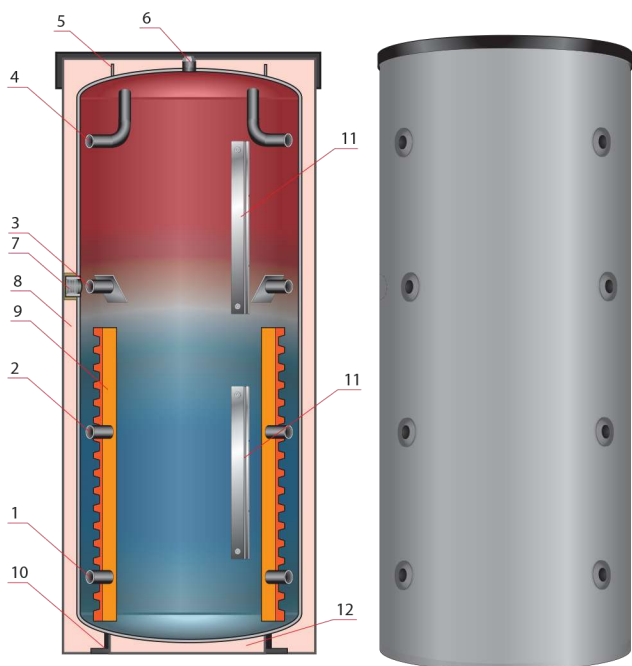

SPSX: Тепловой аккумулятор без змеевиков со стратификаторами

Ёмкость из черной стали (S235JR) без обработки внутренней поверхности. Предназначена для аккумуляции тепла в закрытой системе отопления. Имеет стратификационные пластины, которые препятствуют перемешиванию слоев теплоносителя с разной температурой. Обеспечивают подъем возвращенного теплоносителя на ту высоту, где находится теплоноситель с такой же температурой. Изоляция - флисовая с полистирольным кожухом (съемная). Цвет кожуха - RAL 9006 (серебристый)/RAL 9010 (белый).

Обозначения:

1. патрубок холодной зоны (A1);
2. патрубок прохладной зоны (A2);
3. патрубок теплой зоны (A3);
4. патрубок горячей зоны (A4)
5. ушко для подъема и транспортировки;
6. патрубок для обезвоздушивания емкости;
7. муфта ВР 11/2" для монтажа ТЭНа (E-Heizung);
8. флисовая теплоизоляция в полистирольном кожухе (80/100 мм);
9. стратификационная пластина;
10. фундамент ёмкости, имеет место для монтажа ножек для выравнивания бака по уровню;;
11. прижимная планка снаружи корпуса ёмкости для размещения датчика температуры;
12. теплоизоляция днища.