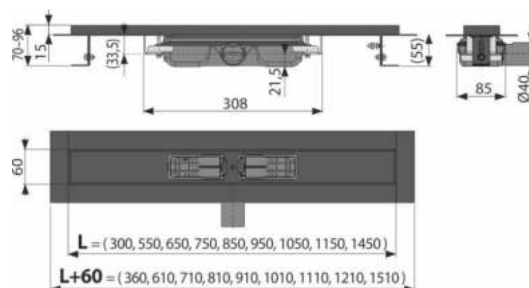

APZ101BLACK-650 Low

Водоотводящий желоб с порогами для перфорированной решетки, черный-мат

Область применения

- Для безбарьерного доступа
- Для монтажа в пространстве с ограниченной высотой пола
- Для водоотведения в душевых на уровне пола
- Может располагаться в пространстве или непосредственно у стены
- Для перфорированной решетки из нержавеющей стали
- Для использования внутри помещений

Характеристика

- Воротник и гидрозатвор защищены специальной пленкой, лоток для решетки защищен вкладышем из пенопласта
- Материал сифона: полипропилен
- Материал желоба: нержавеющая сталь 2 мм, AISI 304, DIN 1.4301 с покрытием черный-мат
- Вручную легко чистящийся сифон, вплоть до сточной трубы
- Водоотводящий желоб из нержавеющей стали (обработанной методом травления и пассивации, а также прошедшей электрохимическую полировку)
- Самоклеющиеся ленты для качественной гидроизоляции
- Сифон прочно соединяется с желобом – 100% водонепроницаемость
- Высота монтажа от 55 мм
- Регулируемый по высоте
- Высокая скорость стока возможна благодаря двухкамерному сифону
- Гарантия 25 лет

Содержание комплекта

- Монтажный комплект: шуруп Ø6×50 – 2 шт., дюбель Ø10 – 2 шт.
- Монтажная крышка желоба - полистирол
- Защитная пленка для воротника
- Защитная пленка на вход в сифон
- Самоклеющиеся гидроизоляционные ленты
- Водоотводящий желоб с сифоном

| Гарантии | Таможенный код | Свойства |
|------------|----------------|----------|
| 2/25 лет * | 39229000 | EN 1253 |

Технические параметры

- Общая высота монтажа 70-96 mm
- Минимальная толщина бетона 55 mm
- Сопротивление гидрозатвора против давления 575 Pa
- Сточная труба 40 mm
- Сток воды 35 l/min
- Класс нагрузки K3 300 kg
- Гидрозатвор 28 mm